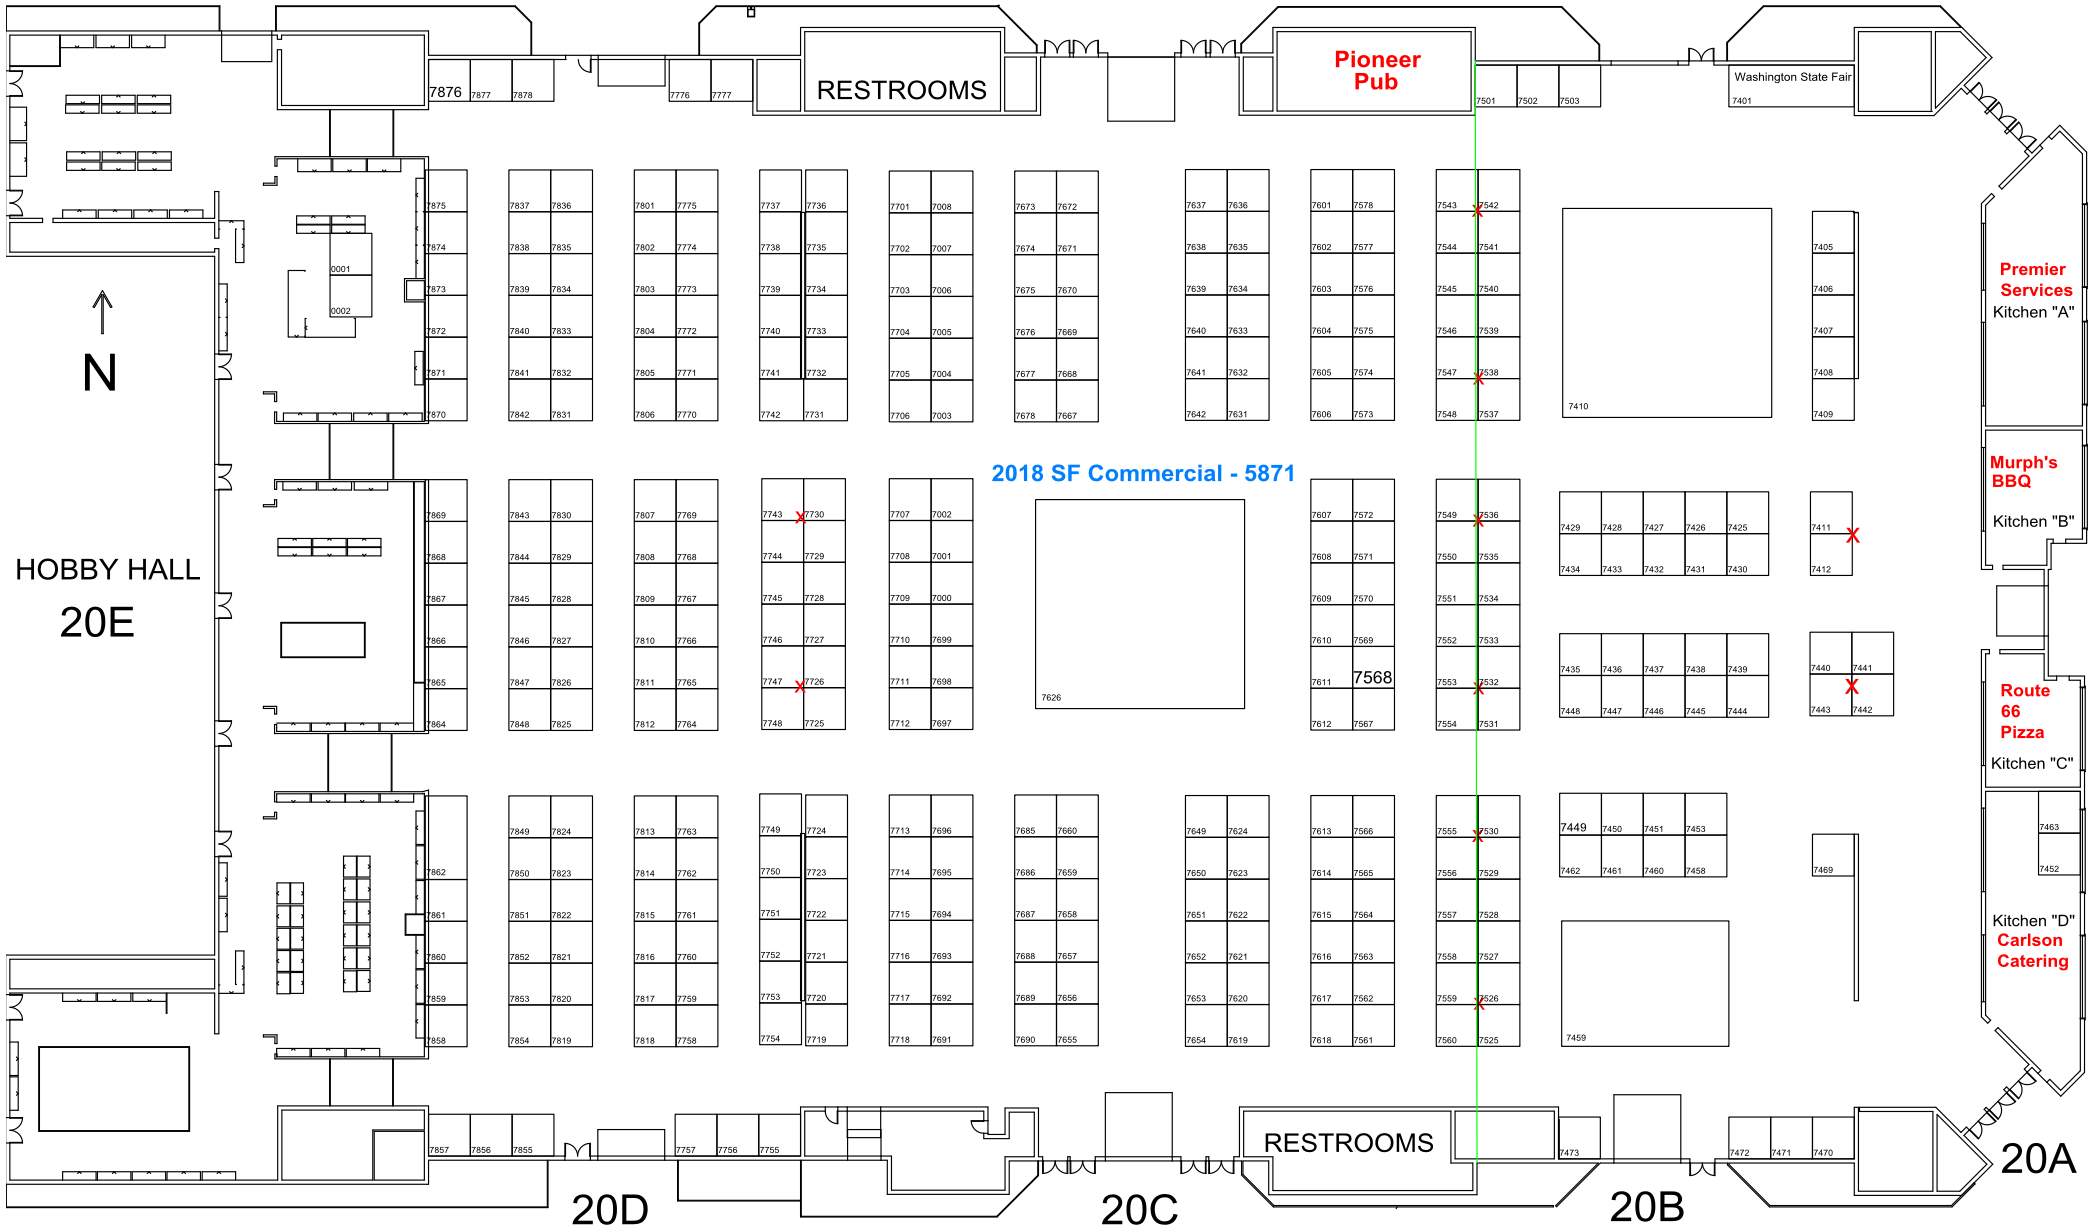

SHOWPLEX - 2018 Spring Fair

7301
7302